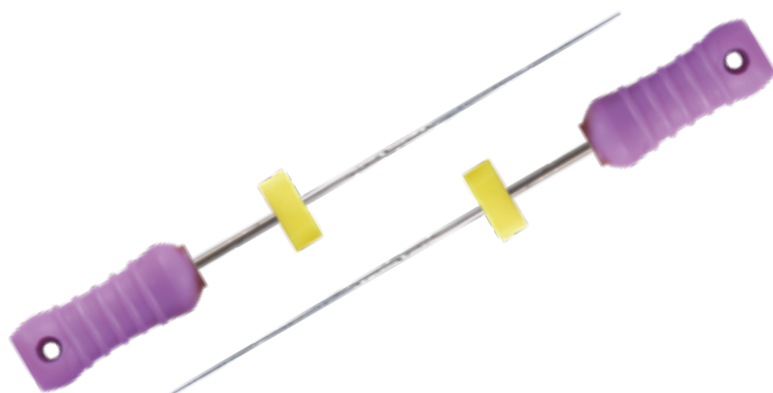

## ParaCore®

Cemento de resina dual multi-indicaciones

Paracore simplifica la técnica restaurativa post-endodóntica con su habilidad de material 3 en 1 para cementación de POSTES, reconstrucción de MUÑONES y cementación de PUENTES y CORONAS.

A SÓLO

**\$390.000**

Precio regular \$418.000

ENDODONCIA

**MANI**  
Japón

**D Finders**

Negociador de conductos

- Excelente fuerza y resistente a la corrosión
- Corte transversal en forma de D, ideales para conductos calcificados
- D Finders son 1.5 veces más resistentes que otro negociador de conductos.